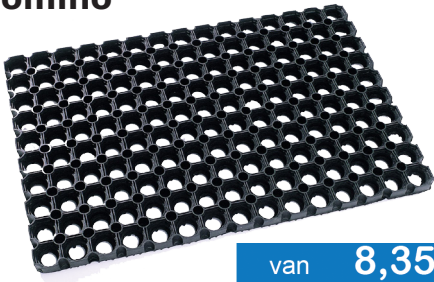

(949.0225)

Rubberen Deurmat Domino

van 8,35
NU 2,99

(307.1960)